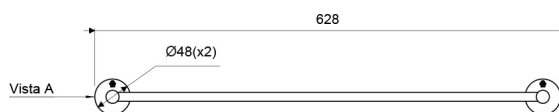

Gama  
**HOGAR**

GRIFERIA  
Toallero de Barra ALBI  
E164/Y2 DH

E164/Y2 DH CR

VISTA A

LAS MEDIDAS SE ENCUENTRAN EN: MILIMETROS

### DESCRIPCIÓN

- Producto fabricado en metal.
- Medida del toallero: 60 cm.
- Sistema de sujeción mediante soportes instalados en la pared.
- Soportes metálicos ocultos que mejoran la estética del producto.
- Recomendado para instalar junto al lavabo o en la ducha.